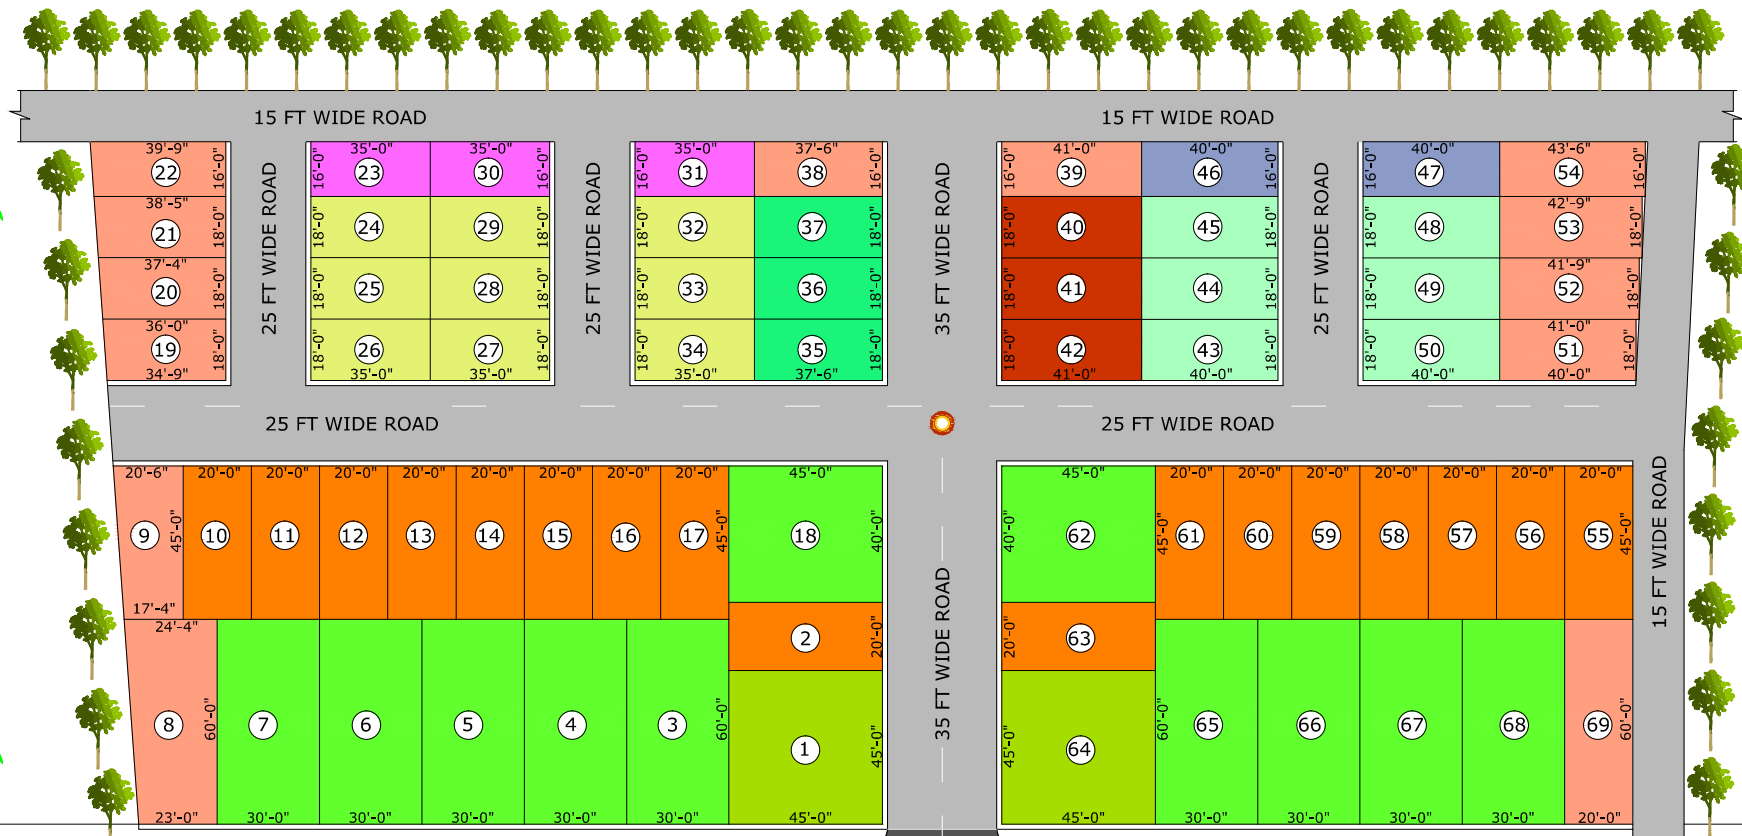

# PROPOSED LAYOUT PLAN OF ARAZI NO.- 1056 SITUATED AT KURSAULI KANPUR NAGAR.

AREA CHART			
PLOT No.	PLOT AREA	PLOT No.	PLOT AREA
1	225.00 SQY	36	075.00 SQY
2	100.00 SQY	37	075.00 SQY
3	200.00 SQY	38	066.67 SQY
4	200.00 SQY	39	072.89 SQY
5	200.00 SQY	40	082.00 SQY
6	200.00 SQY	41	082.00 SQY
7	200.00 SQY	42	082.00 SQY
8	167.77 SQY	43	080.00 SQY
9	094.58 SQY	44	080.00 SQY
10	100.00 SQY	45	080.00 SQY
11	100.00 SQY	46	071.11 SQY
12	100.00 SQY	47	071.11 SQY
13	100.00 SQY	48	080.00 SQY
14	100.00 SQY	49	080.00 SQY
15	100.00 SQY	50	080.00 SQY
16	100.00 SQY	51	081.00 SQY
17	100.00 SQY	52	082.75 SQY
18	200.00 SQY	53	084.50 SQY
19	070.75 SQY	54	076.67 SQY
20	073.33 SQY	55	100.00 SQY
21	075.75 SQY	56	100.00 SQY
22	069.48 SQY	57	100.00 SQY
23	062.22 SQY	58	100.00 SQY
24	070.00 SQY	59	100.00 SQY
25	070.00 SQY	60	100.00 SQY
26	070.00 SQY	61	100.00 SQY
27	070.00 SQY	62	200.00 SQY
28	070.00 SQY	63	100.00 SQY
29	070.00 SQY	64	225.00 SQY
30	062.22 SQY	65	200.00 SQY
31	062.22 SQY	66	200.00 SQY
32	070.00 SQY	67	200.00 SQY
33	070.00 SQY	68	200.00 SQY
34	070.00 SQY	69	133.33 SQY
35	075.00 SQY		

FIELD AREA - 9938.88 SQY  
 PLOT AREA - 7414.90 SQY  
 ROAD AREA - 2523.98 SQY

NUMBER OF PLOTS - 69

IIT HOSPITAL  
GATE

**DRAW BY**  
**AREO INTERNATIONAL**  
 Er. B. S. CHAUHAN  
[areointernational@gmail.com](mailto:areointernational@gmail.com)